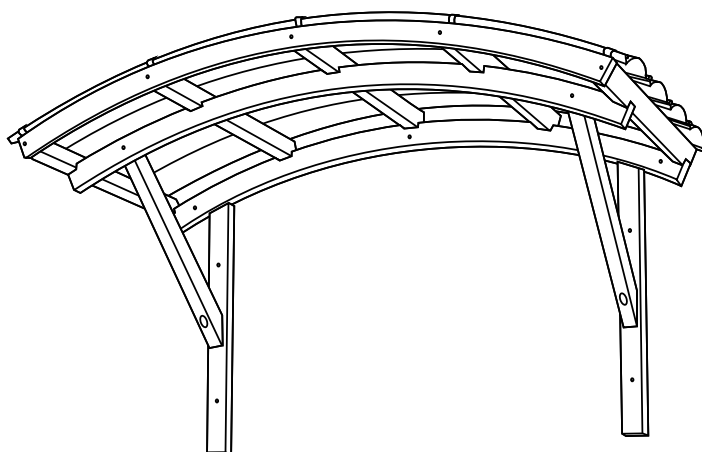

DASZEK FASTLOCK® DR 3.0 TIK/

Daszek nad drzwiami o szerokości ościeży do 180 cm

- rozpiętość: 290 cm
- głębokość: 102 cm
- drewno impregnowane w kolorze teak

KOLOR POKRYCIA FASTLOCK®:

/B – BIAŁY, NR KATALOGOWY: 18612006