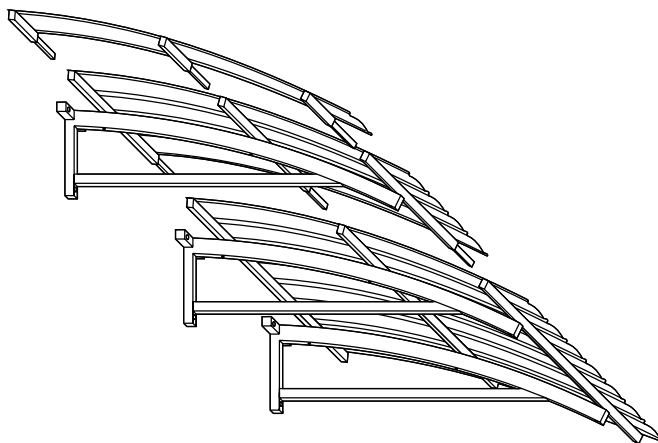

DASZEK FASTLOCK® DR 2.0 TIK/

Daszek nad drzwiami o szerokości ościeży do 120 cm

- rozpiętość: 190 cm
- głębokość: 82 cm
- drewno impregnowane w kolorze teak

KOLOR POKRYCIA FASTLOCK®:

/B – BIAŁY, NR KATALOGOWY: 18612003

**/P – PRZEZROCZYSTY, NR KATALOGOWY:
18612008**

/D – DYMIONY, NR KATALOGOWY: 18612001

Cena katalogowa bez VAT za sztukę: **960,00 PLN**

Termin realizacji do 30 dni.

DASZEK FASTLOCK® DR 3.0 TIK/

Daszek nad drzwiami o szerokości ościeży do 180 cm

- rozpiętość: 290 cm
- głębokość: 102 cm
- drewno impregnowane w kolorze teak

KOLOR POKRYCIA FASTLOCK®:

/B – BIAŁY, NR KATALOGOWY: 18612006

**/P – PRZEZROCZYSTY, NR KATALOGOWY:
18612005**

/D – DYMIONY, NR KATALOGOWY: 18612007

Cena katalogowa bez VAT za sztukę: **1 798,00 PLN**

Termin realizacji do 30 dni.

UWAGA: Daszek Fastlock 2.0 oraz Daszek Fastlock 3.0 ze względu na różnice konstrukcyjne nie nadają się do montażu nad BALKONAMI!

MARKIZA FASTLOCK® 120/P

Modułowe zadaszenie wspornikowe balkonów lub drzwi montowane do ściany elewacyjnej, produkowane w trzech modułach:

- Moduł A o szerokości 140 cm – **948,00 PLN/szt.**
- Moduł B o szerokości 80 cm – **544,00 PLN/szt.**
- Moduł C o szerokości 20 cm – **140,00 PLN/szt.**
- kolor pokrycia Fastlock®: przezroczysty

Podane ceny są cenami katalogowymi bez VAT.