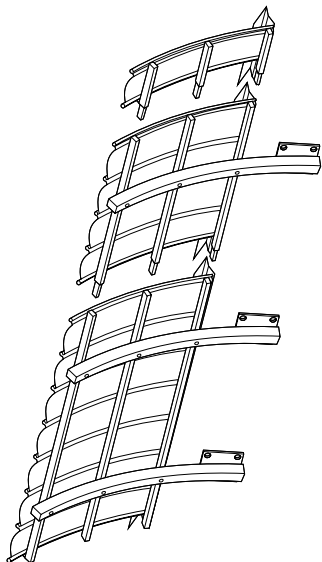

MARKIZA FASTLOCK® 60 LOGGIA/P

Modułowe zadaszenie wspornikowe balkonów montowane do spodniej powierzchni płyty balkonu lub loggii, produkowane w trzech modułach:

- Moduł A o szerokości 140 cm – **641,00 PLN/szt.**
- Moduł B o szerokości 80 cm – **384,00 PLN/szt.**
- Moduł C o szerokości 20 cm – **94.00 PLN/szt.**
- kolor pokrycia Fastlock®: przezroczysty

Podane ceny są cenami katalogowymi bez VAT.

Tabela doboru elementów ABC zadaszeń typu: Markiza Fastlock® 60 Loggia, Markiza Fastlock® 120

Długość potrzebnego zadaszenia [m]	Ilość poszczególnych elementów [szt.]		
	element A	element B	element C
	1,4 m	0,8 m	0,2 m
1,4	1	-	-
1,8	1	-	2
2,2	1	1	-
2,6	1	1	2
3,0	1	2	-
3,4	1	2	2
3,8	1	3	-
4,2	1	3	2
4,6	1	4	-
5,0	1	4	2
5,4	1	5	-
5,8	1	5	2
6,2	1	6	-
6,6	1	6	2
7,0	1	7	-
7,4	1	7	2
7,8	1	8	-
8,2	1	8	2
8,6	1	9	-
9,0	1	9	2
9,4	1	10	-
9,8	1	10	2

Aby zbudować zadaszenie o szerokości x mb, należy połączyć ze sobą: element **A** + wielokrotność elementu **B** + wielokrotność elementu **C**. Odpowiednie ilości elementów można określić z tabeli.

W skład zadaszenia wchodzi zawsze element **A** oraz odpowiednie przedłużenia, czyli elementy **B** i **C**.