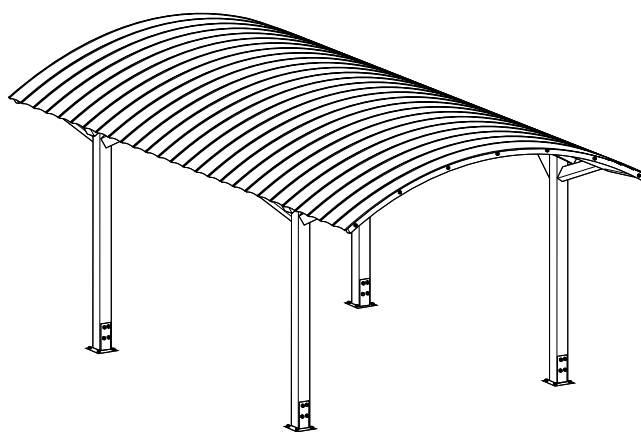

CARPORT® DR 2.0 M01 KASZ/

Wielofunkcyjna wiata przystawna
o konstrukcji drewnianej

- szerokość 3400 mm
- długość 5620 mm
- wysokość w najwyższym punkcie 2738 mm
- wysokość w najniższym punkcie 1960 mm
- rozstaw pomiędzy słupkami 3200 mm
- kolor konstrukcji szary RAL7035

kolor pokrycia FASTLOCK®:

/B – biały, nr katalogowy: 18650102

**/P – przezroczysty, nr katalogowy:
18650101**

**/D – dymiony, nr katalogowy:
18650103**

Cena katalogowa bez VAT za sztukę **7 536,00 PLN**

CARPORT® DR 4.0 M01 KASZ/

Wielofunkcyjna wiata wolnostojąca
o konstrukcji drewnianej

- szerokość 3300 mm
- długość 5620 mm
- wysokość w najwyższym punkcie 2595 mm
- wysokość w najniższym punkcie 2070 mm
- rozstaw pomiędzy słupkami 2800 mm x 3200 mm
- drewno impregnowane w kolorze kasztan

kolor pokrycia FASTLOCK®:

/B – biały, nr katalogowy: 18650112

**/P – przezroczysty, nr katalogowy:
18650111**

/D – dymiony, nr katalogowy: 18650113

Cena katalogowa bez VAT za sztukę **8 073,00 PLN**

CARPORT® DR 6.0 M02 KASZ/

Dwustanowiskowa wielofunkcyjna wiata
wolnostojąca o konstrukcji drewnianej

- szerokość 6600 mm
- długość 5620 mm
- wysokość w najwyższym punkcie 2595 mm
- wysokość w najniższym punkcie 2070 mm
- rozstaw pomiędzy słupkami 2800 mm x 3200 mm
- drewno impregnowane w kolorze kasztan

kolor pokrycia FASTLOCK®:

/B – biały, nr katalogowy: 18650122

**/P – przezroczysty, nr katalogowy:
18650010**

/D – dymiony, nr katalogowy: 18650012

Cena katalogowa bez VAT za sztukę **16 218,00 PLN**