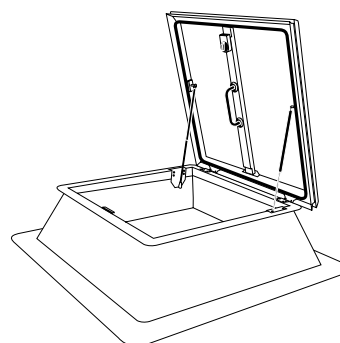

KOMINIARCZYK® 80/15

Wyłaz dachowy z funkcją doświetlenia

- wymiary w świetle 80 cm x 80 cm
- wysokość podstawy 15 cm

Cena katalogowa bez VAT za sztukę **1 873,00 PLN**

KOMINIARCZYK® 80/30

Wyłaz dachowy z funkcją doświetlenia

- wymiary w świetle 80 cm x 80 cm
- wysokość podstawy 30 cm

Cena katalogowa bez VAT za sztukę **2 035,00 PLN**

KOMINIARCZYK® 100/15

Wyłaz dachowy z funkcją doświetlenia

- wymiary w świetle 100 cm x 100 cm
- wysokość podstawy 15 cm

Cena katalogowa bez VAT za sztukę **1 939,00 PLN**

KOMINIARCZYK® 100/30

Wyłaz dachowy z funkcją doświetlenia

- wymiary w świetle 100 cm x 100 cm
- wysokość podstawy 30 cm

Cena katalogowa bez VAT za sztukę **2 137,00 PLN**