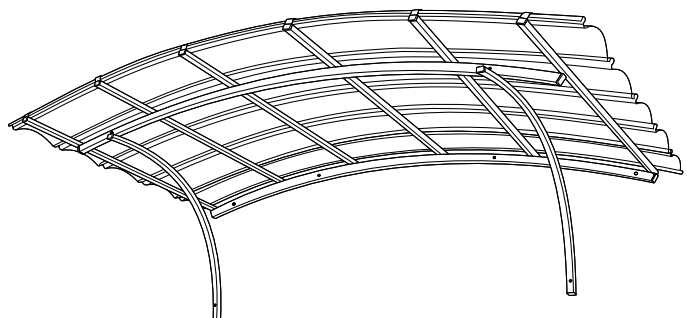

DASZEK FASTLOCK® AL 3.0/P

Daszek nad drzwiami o szerokości ościeży
do 240 cm

- rozpiętość: 290 cm
- głębokość: 102 cm
- kolor konstrukcji: srebrny RAL 9006
- numer katalogowy: 18610002
- kolor pokrycia Fastlock®: przezroczysty

Cena katalogowa bez VAT za sztukę: **1 470,00 PLN**