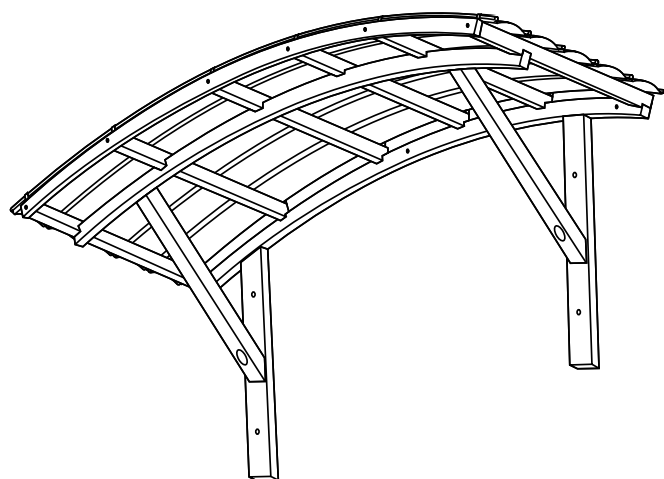

DASZEK FASTLOCK® DR 3.0 TIK/

Daszek nad drzwiami o szerokości ościeży do 180 cm

- rozpiętość: 290 cm
- głębokość: 102 cm
- drewno impregnowane w kolorze teak

KOLOR POKRYCIA FASTLOCK®:

/B – BIAŁY, NR KATALOGOWY: 18612006