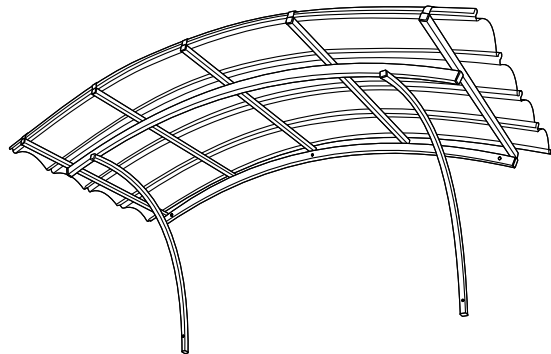

DASZEK FASTLOCK® AL 2.0/P

Daszek nad drzwiami o szerokości ościeży
do 140 cm

- rozpiętość: 190 cm
- głębokość: 82 cm
- kolor konstrukcji: srebrny RAL 9006
- numer katalogowy: 18610001
- kolor pokrycia Fastlock®: przezroczysty

Cena katalogowa bez VAT za sztukę: **858,00 PLN**