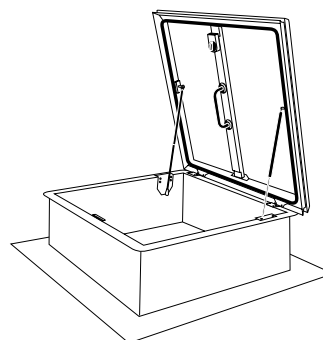

Dwustanowiskowa wielofunkcyjna wiata
wolnostojąca o konstrukcji drewnianej

- szerokość 6600 mm
- długość 5620 mm
- wysokość w najwyższym punkcie 2595 mm
- wysokość w najniższym punkcie 2070 mm
- rozstaw pomiędzy słupkami 2800 mm x 3200 mm
- drewno impregnowane w kolorze kasztan

KOMINIARCZYK® 80/15

Wyłaz dachowy z funkcją doświetlenia

- wymiary w świetle 80 cm x 80 cm
- wysokość podstawy 15 cm

Cena katalogowa bez VAT za sztukę **1 873,00 PLN**

KOMINIARCZYK® 80/30

Wyłaz dachowy z funkcją doświetlenia

- wymiary w świetle 80 cm x 80 cm
- wysokość podstawy 30 cm

Cena katalogowa bez VAT za sztukę **2 035,00 PLN**

KOMINIARCZYK® 100/15

Wyłaz dachowy z funkcją doświetlenia

- wymiary w świetle 100 cm x 100 cm
- wysokość podstawy 15 cm

Cena katalogowa bez VAT za sztukę **1 939,00 PLN**

KOMINIARCZYK® 100/30

Wyłaz dachowy z funkcją doświetlenia

- wymiary w świetle 100 cm x 100 cm
- wysokość podstawy 30 cm

Cena katalogowa bez VAT za sztukę **2 137,00 PLN**