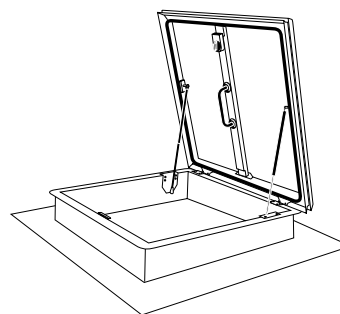

Dwustanowiskowa wielofunkcyjna wiata
wolnostojąca o konstrukcji drewnianej

- szerokość 6600 mm
- długość 5620 mm
- wysokość w najwyższym punkcie 2595 mm
- wysokość w najniższym punkcie 2070 mm
- rozstaw pomiędzy słupkami 2800 mm x 3200 mm
- drewno impregnowane w kolorze kasztan

KOMINIARCZYK® 80/15

Wyłaz dachowy z funkcją doświetlenia

- wymiary w świetle 80 cm x 80 cm
- wysokość podstawy 15 cm

Cena katalogowa bez VAT za sztukę **1 873,00 PLN**

KOMINIARCZYK® 80/30

Wyłaz dachowy z funkcją doświetlenia

- wymiary w świetle 80 cm x 80 cm
- wysokość podstawy 30 cm

Cena katalogowa bez VAT za sztukę **2 035,00 PLN**

KOMINIARCZYK® 100/15

Wyłaz dachowy z funkcją doświetlenia

- wymiary w świetle 100 cm x 100 cm
- wysokość podstawy 15 cm