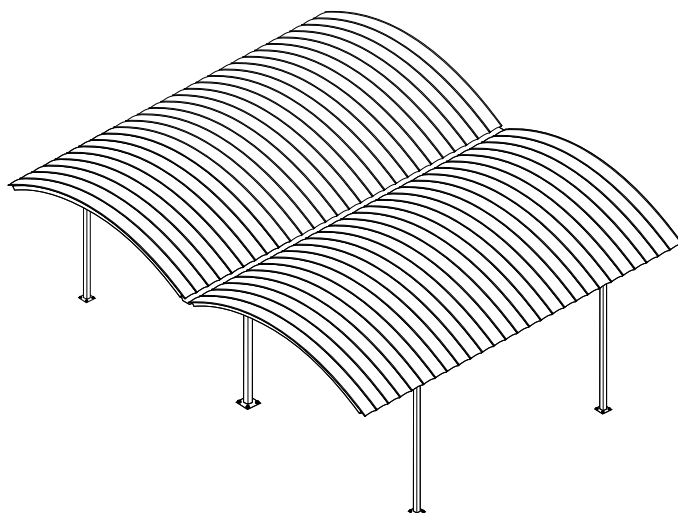

CARPORT® ST 2.0 M01/

Wielofunkcyjna wiata przystawna
o konstrukcji stalowej

- szerokość 3400 mm
- długość 5420 mm
- wysokość w najwyższym punkcie 2738 mm
- wysokość w najniższym punkcie 2040 mm
- rozstaw pomiędzy słupkami 3200 mm
- odległość od słupa do ściany 3040 mm
- kolor konstrukcji szary RAL7035

kolor pokrycia Fastlock®:

/B – biały, nr katalogowy: 18650022

/P – przezroczysty, nr katalogowy: 18650008

/D – dymiony, nr katalogowy: 18650002

Cena katalogowa bez VAT za sztukę 6 456,00 PLN

CARPORT® ST 4.0 M01/

Wielofunkcyjna wiata wolno stojąca
o konstrukcji stalowej

- szerokość 3300 mm
- długość 5420 mm
- wysokość w najwyższym punkcie 2595 mm
- wysokość w najniższym punkcie 2070 mm
- rozstaw pomiędzy słupkami 2800 mm x 3200 mm
- kolor konstrukcji szary RAL7035

kolor pokrycia Fastlock®:

/B – biały, nr katalogowy: 18650021

/P – przezroczysty, nr katalogowy: 18650009

/D – dymiony, nr katalogowy: 18650001

Cena katalogowa bez VAT za sztukę 6 922,00 PLN

CARPORT® ST 6.0 M02/

Dwustanowiskowa wielofunkcyjna wiata
wolnostojąca o konstrukcji stalowej

- szerokość 6660 mm
- długość 5420 mm
- wysokość w najwyższym punkcie 2595 mm
- wysokość w najniższym punkcie 2070 mm
- rozstaw pomiędzy słupkami 2800 mm x 3200 mm
- kolor konstrukcji szary RAL7035

kolor pokrycia FASTLOCK®:

/B – biały, nr katalogowy: 18650011

/P – przezroczysty, nr katalogowy: 18650101

/D – dymiony, nr katalogowy: 18650103

Cena katalogowa bez VAT za sztukę 14 320,00 PLN