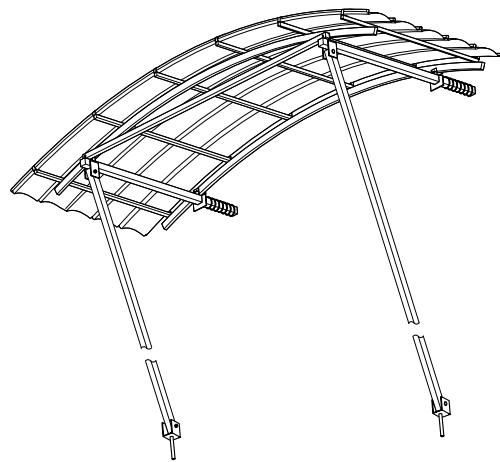

DASZEK FASTLOCK® AL 3.0 BALKON/P

Zadaszenie przeznaczone nad balkony
o szerokości od 1,6 m do 2,6 m

- rozpiętość: 290 cm
- głębokość: 102 cm
- kolor konstrukcji: srebrny RAL 9006
- numer katalogowy: 18610010
- kolor pokrycia Fastlock®: przezroczysty

Cena katalogowa bez VAT za sztukę: **1 949,00 PLN**