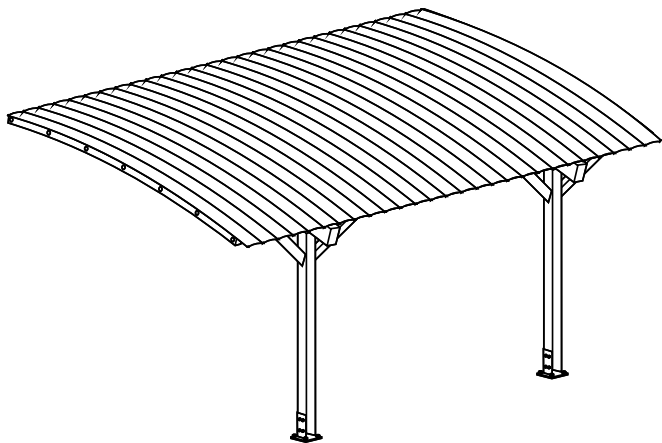

CARPORT® DR 2.0 M01 KASZ/

Wielofunkcyjna wiata przystawna
o konstrukcji drewnianej

- szerokość 3400 mm
- długość 5620 mm
- wysokość w najwyższym punkcie 2738 mm
- wysokość w najniższym punkcie 1960 mm
- rozstaw pomiędzy słupkami 3200 mm
- kolor konstrukcji szary RAL7035

kolor pokrycia FASTLOCK®:

/B – biały, nr katalogowy: 18650102

**/P – przezroczysty, nr katalogowy:
18650101**

**/D – dymiony, nr katalogowy:
18650103**

Cena katalogowa bez VAT za sztukę **7 536,00 PLN**

CARPORT® DR 4.0 M01 KASZ/

Wielofunkcyjna wiata wolnostojąca
o konstrukcji drewnianej

- szerokość 3300 mm
- długość 5620 mm
- wysokość w najwyższym punkcie 2595 mm
- wysokość w najniższym punkcie 2070 mm
- rozstaw pomiędzy słupkami 2800 mm x 3200 mm
- drewno impregnowane w kolorze kasztan

kolor pokrycia FASTLOCK®:

/B – biały, nr katalogowy: 18650112

**/P – przezroczysty, nr katalogowy:
18650111**

/D – dymiony, nr katalogowy: 18650113

Cena katalogowa bez VAT za sztukę **8 073,00 PLN**