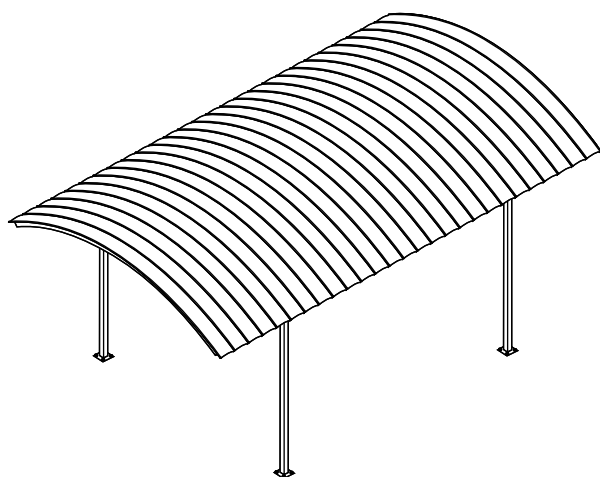

CARPORT® ST 2.0 M01/

Wielofunkcyjna wiata przystawna
o konstrukcji stalowej

- szerokość 3400 mm
- długość 5420 mm
- wysokość w najwyższym punkcie 2738 mm
- wysokość w najniższym punkcie 2040 mm
- rozstaw pomiędzy słupkami 3200 mm
- odległość od słupa do ściany 3040 mm
- kolor konstrukcji szary RAL7035

kolor pokrycia Fastlock®:

/B – biały, nr katalogowy: 18650022

/P – przezroczysty, nr katalogowy: 18650008

/D – dymiony, nr katalogowy: 18650002

Cena katalogowa bez VAT za sztukę 6 456,00 PLN

CARPORT® ST 4.0 M01/

Wielofunkcyjna wiata wolno stojąca
o konstrukcji stalowej

- szerokość 3300 mm
- długość 5420 mm
- wysokość w najwyższym punkcie 2595 mm
- wysokość w najniższym punkcie 2070 mm
- rozstaw pomiędzy słupkami 2800 mm x 3200 mm
- kolor konstrukcji szary RAL7035

kolor pokrycia Fastlock®:

/B – biały, nr katalogowy: 18650021

/P – przezroczysty, nr katalogowy: 18650009

/D – dymiony, nr katalogowy: 18650001

Cena katalogowa bez VAT za sztukę 6 922,00 PLN

CARPORT® ST 6.0 M02/

Dwustanowiskowa wielofunkcyjna wiata
wolnostojąca o konstrukcji stalowej

- szerokość 6660 mm
- długość 5420 mm
- wysokość w najwyższym punkcie 2595 mm
- wysokość w najniższym punkcie 2070 mm
- rozstaw pomiędzy słupkami 2800 mm x 3200 mm
- kolor konstrukcji szary RAL7035

kolor pokrycia FASTLOCK®:

/B – biały, nr katalogowy: 18650011

/P – przezroczysty, nr katalogowy: 18650101

/D – dymiony, nr katalogowy: 18650103

Cena katalogowa bez VAT za sztukę 14 320,00 PLN