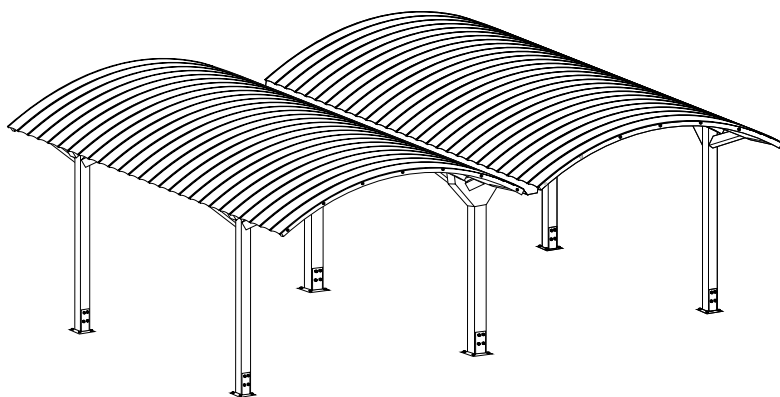

CARPORT® DR 6.0 M02 KASZ/

Dwustanowiskowa wielofunkcyjna wiata
wolnostojąca o konstrukcji drewnianej

- szerokość 6600 mm
- długość 5620 mm
- wysokość w najwyższym punkcie 2595 mm
- wysokość w najniższym punkcie 2070 mm
- rozstaw pomiędzy słupkami 2800 mm x 3200 mm
- drewno impregnowane w kolorze kasztan

kolor pokrycia FASTLOCK®:

/B – biały, nr katalogowy: 18650122

**/P – przezroczysty, nr katalogowy:
18650010**

/D – dymiony, nr katalogowy: 18650012

Cena katalogowa bez VAT za sztukę **16 218,00 PLN**