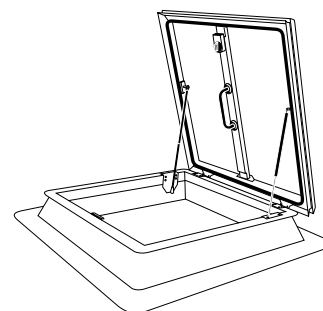

KOMINIARCZYK® 80/15

Wyłaz dachowy z funkcją doświetlenia

- wymiary w świetle 80 cm x 80 cm
- wysokość podstawy 15 cm

Cena katalogowa bez VAT za sztukę **1 873,00 PLN**

KOMINIARCZYK® 80/30

Wyłaz dachowy z funkcją doświetlenia

- wymiary w świetle 80 cm x 80 cm
- wysokość podstawy 30 cm

Cena katalogowa bez VAT za sztukę **2 035,00 PLN**

KOMINIARCZYK® 100/15

Wyłaz dachowy z funkcją doświetlenia

- wymiary w świetle 100 cm x 100 cm
- wysokość podstawy 15 cm

Cena katalogowa bez VAT za sztukę **1 939,00 PLN**

KOMINIARCZYK® 100/30

Wyłaz dachowy z funkcją doświetlenia

- wymiary w świetle 100 cm x 100 cm
- wysokość podstawy 30 cm

Cena katalogowa bez VAT za sztukę **2 137,00 PLN**