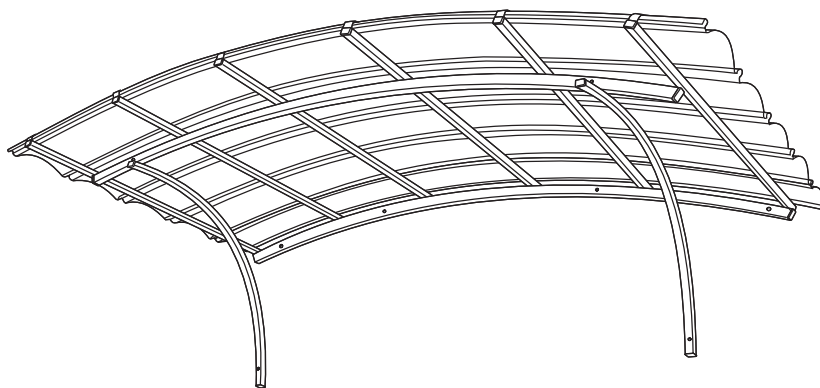

Cena katalogowa bez VAT za sztukę: **944,00 PLN**

DASZEK FASTLOCK® AL 3.0/P

Daszek nad drzwi o szerokości ościeży do 240 cm

- rozpiętość: 290 cm
- głębokość: 102 cm
- kolor konstrukcji: srebrny RAL 9006
- numer katalogowy: 18610002
- kolor pokrycia Fastlock®: przezroczysty

Cena katalogowa bez VAT za sztukę: **1 617,00 PLN**

UWAGA: Daszek Fastlock 2.0 oraz Daszek Fastlock 3.0 ze względu na różnice konstrukcyjne nie nadają się do montażu nad BALKONAMI!

MARKIZA FASTLOCK® 120/P