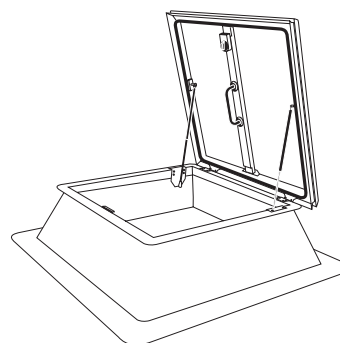

Cena katalogowa bez VAT za sztukę **1 873,00 PLN**

KOMINIARCZYK® 80/30

Wyłaz dachowy z funkcją doświetlenia

– wymiary w świetle 80 cm x 80 cm

– wysokość podstawy 30 cm

Kolor /B - BIAŁY – nr katalogowy: 12824002

Kolor /P - PRZEZROCZYSTY – nr katalogowy: 12824006

Cena katalogowa bez VAT za sztukę **2 035,00 PLN**

KOMINIARCZYK® 100/15

Wyłaz dachowy z funkcją doświetlenia

– wymiary w świetle 100 cm x 100 cm

– wysokość podstawy 15 cm

Kolor /B - BIAŁY – nr katalogowy: 12824003

Kolor /P - PRZEZROCZYSTY – nr katalogowy: 12824007

Cena katalogowa bez VAT za sztukę **1 939,00 PLN**

KOMINIARCZYK® 100/30

Wyłaz dachowy z funkcją doświetlenia

– wymiary w świetle 100 cm x 100 cm

– wysokość podstawy 30 cm

Kolor /B - BIAŁY – nr katalogowy: 12824004

Kolor /P - PRZEZROCZYSTY – nr katalogowy: 12824008

Cena katalogowa bez VAT za sztukę **2 137,00 PLN**

Więcej informacji na stronie internetowej: www.kominiarczyk.icopal.pl