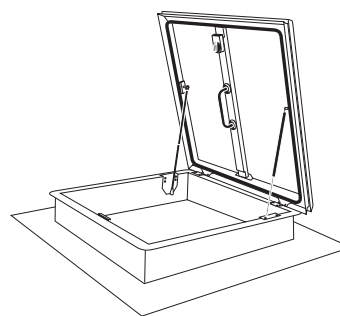

Wyłaz dachowy KOMINIARCZYK®

KOMINIARCZYK® 80/15

Wyłaz dachowy z funkcją doświetlenia

– wymiary w świetle 80 cm x 80 cm

– wysokość podstawy 15 cm

Kolor /B - BIAŁY – nr katalogowy: 12824001

Kolor /P - PRZEZROCZYSTY – nr katalogowy: 12824005

Cena katalogowa bez VAT za sztukę **1 873,00 PLN**

KOMINIARCZYK® 80/30

Wyłaz dachowy z funkcją doświetlenia

– wymiary w świetle 80 cm x 80 cm

– wysokość podstawy 30 cm

Kolor /B - BIAŁY – nr katalogowy: 12824002