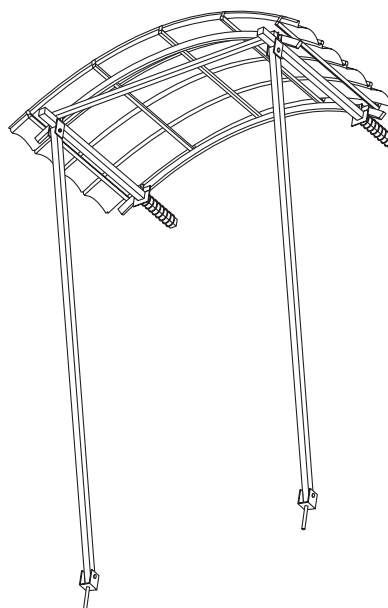

System zunifikowanych zadaszeń FASTLOCK®

DASZEK FASTLOCK® AL 2.0 BALKON/P

Zadaszenie przeznaczone nad balkony
o szerokości do 1,6 m

- rozpiętość: 190 cm
- głębokość: 82 cm
- kolor konstrukcji: srebrny RAL 9006
- numer katalogowy: 18610010
- kolor pokrycia Fastlock®: przezroczysty

Cena katalogowa bez VAT za sztukę: **1 657,00 PLN**