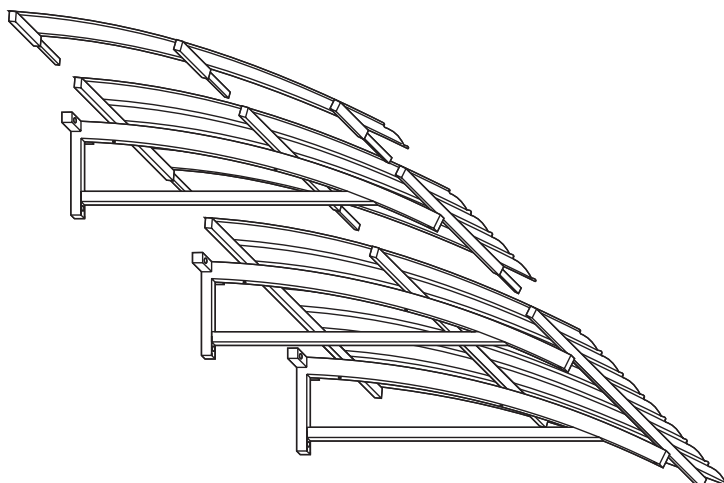

MARKIZA FASTLOCK® 60 LOGGIA/P

Modułowe zadaszenie wspornikowe balkonów montowane do spodniej powierzchni płyty balkonu lub loggii, produkowane w trzech modułach:

- Moduł A o szerokości 140 cm
  nr katalogowy: 18620001 – 705,00 PLN/szt.
- Moduł B o szerokości 80 cm
  nr katalogowy: 18620002 – 422,00 PLN/szt.
- Moduł C o szerokości 20 cm
  nr katalogowy: 18620003 – 103,00 PLN/szt.
- kolor pokrycia Fastlock®: przezroczysty

Podane ceny są cenami katalogowymi bez VAT.