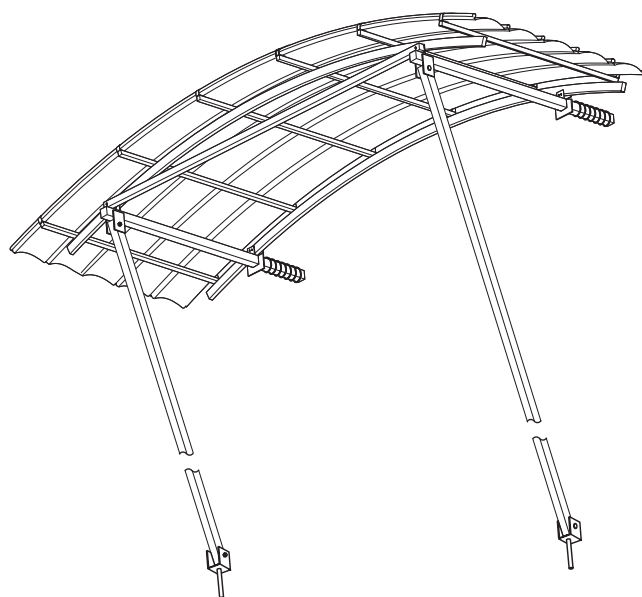

DASZEK FASTLOCK® AL 3.0 BALKON/P

Zadaszenie przeznaczone nad balkony
o szerokości od 1,6 m do 2,6 m

- rozpiętość: 290 cm
- głębokość: 102 cm
- kolor konstrukcji: srebrny RAL 9006
- numer katalogowy: 18610011
- kolor pokrycia Fastlock®: przezroczysty

Cena katalogowa bez VAT za sztukę: **2 144,00 PLN**