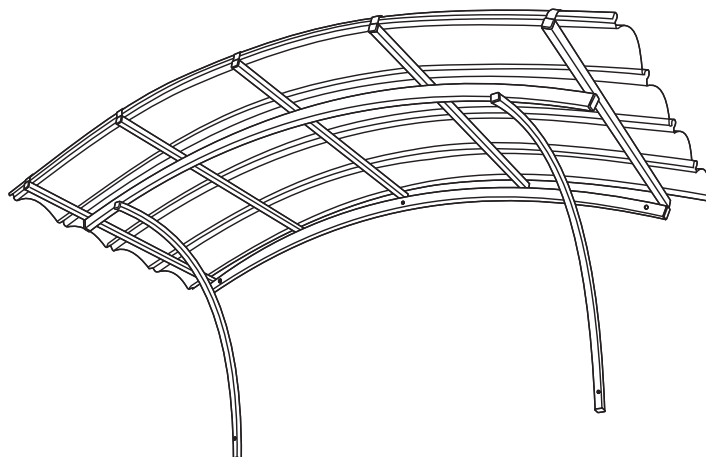

DASZEK FASTLOCK® AL 2.0/P

Daszek nad drzwiami o szerokości ościeży
do 140 cm

- rozpiętość: 190 cm
- głębokość: 82 cm
- kolor konstrukcji: srebrny RAL 9006
- numer katalogowy: 18610001
- kolor pokrycia Fastlock®: przezroczysty

Cena katalogowa bez VAT za sztukę: **944,00 PLN**