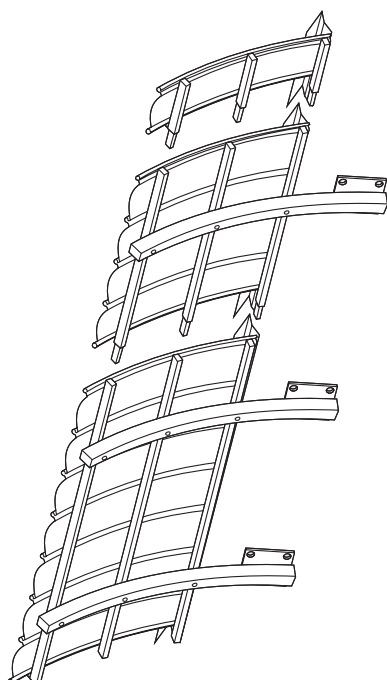

MARKIZA FASTLOCK® 60 LOGGIA/P

Modułowe zadaszenie wspornikowe balkonów montowane do spodniej powierzchni płyty balkonu lub loggii, produkowane w trzech modułach:

- Moduł A o szerokości 140 cm
  nr katalogowy: 18620001 – 705,00 PLN/szt.
- Moduł B o szerokości 80 cm
  nr katalogowy: 18620002 – 422,00 PLN/szt.
- Moduł C o szerokości 20 cm
  nr katalogowy: 18620003 – 103,00 PLN/szt.
- kolor pokrycia Fastlock®: przezroczysty

Podane ceny są cenami katalogowymi bez VAT.