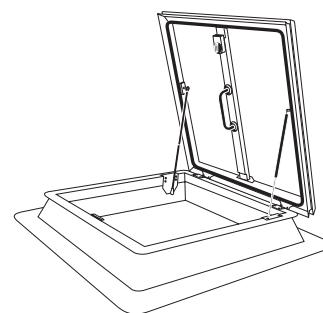

Wyłaz dachowy KOMINIARCZYK®

KOMINIARCZYK® 80/15

Wyłaz dachowy z funkcją doświetlenia

– wymiary w świetle 80 cm x 80 cm

– wysokość podstawy 15 cm

Kolor /B - BIAŁY – nr katalogowy: 12824001

Kolor /P - PRZEZROCZYSTY – nr katalogowy: 12824005

Cena katalogowa bez VAT za sztukę **1 873,00 PLN**

KOMINIARCZYK® 80/30

Wyłaz dachowy z funkcją doświetlenia

– wymiary w świetle 80 cm x 80 cm

– wysokość podstawy 30 cm

Kolor /B - BIAŁY – nr katalogowy: 12824002

Kolor /P - PRZEZROCZYSTY – nr katalogowy: 12824006

Cena katalogowa bez VAT za sztukę **2 035,00 PLN**

KOMINIARCZYK® 100/15

Wyłaz dachowy z funkcją doświetlenia

– wymiary w świetle 100 cm x 100 cm

– wysokość podstawy 15 cm

Kolor /B - BIAŁY – nr katalogowy: 12824003

Kolor /P - PRZEZROCZYSTY – nr katalogowy: 12824007

Cena katalogowa bez VAT za sztukę **1 939,00 PLN**

KOMINIARCZYK® 100/30

Wyłaz dachowy z funkcją doświetlenia

– wymiary w świetle 100 cm x 100 cm