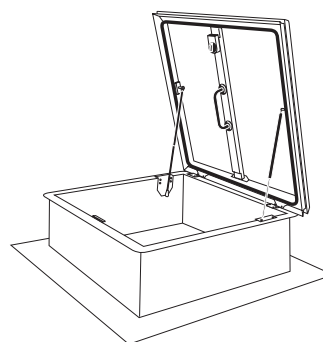

Wyłaz dachowy KOMINIARCZYK®

KOMINIARCZYK® 80/15

Wyłaz dachowy z funkcją doświetlenia

– wymiary w świetle 80 cm x 80 cm

– wysokość podstawy 15 cm

Kolor /B - BIAŁY – nr katalogowy: 12824001

Kolor /P - PRZEZROCZYSTY – nr katalogowy: 12824005

Cena katalogowa bez VAT za sztukę **1 873,00 PLN**

KOMINIARCZYK® 80/30

Wyłaz dachowy z funkcją doświetlenia

– wymiary w świetle 80 cm x 80 cm

– wysokość podstawy 30 cm

Kolor /B - BIAŁY – nr katalogowy: 12824002

Kolor /P - PRZEZROCZYSTY – nr katalogowy: 12824006

Cena katalogowa bez VAT za sztukę **2 035,00 PLN**

KOMINIARCZYK® 100/15

Wyłaz dachowy z funkcją doświetlenia

– wymiary w świetle 100 cm x 100 cm

– wysokość podstawy 15 cm