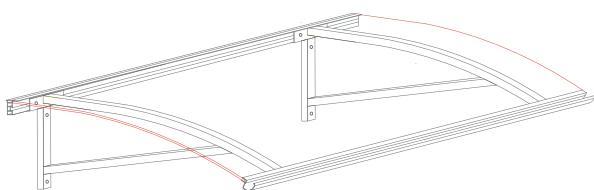

POLILIGHT

LEKKIE ZADASZENIA POLIWĘGLANOWE

ZASTOSOWANIE

- Balkony
- Loggie
- Wejścia do budynków

CECHY PRODUKTU

- Bardzo lekkie (konstrukcja aluminiowa malowana proszkowo)
- Wypełnienie: poliwęglan komorowy 8mm przezroczysty lub brązowy (dymiony)
- Dostarczane w całości (do 6 mb długości)
- Standardowy czas realizacji (14 - 21 dni)
- Na zamówienie (za dopłatą): poliwęglan biały, poliwęglan lity, inne grubości poliwęglanu, realizacja zamówienia (do 7 dni)

Polilight Markiza 105

Polilight Markiza 120 / 160

Polilight Markiza 105

Polilight Markiza 120

Polilight Markiza 160

Cena katalogowa
netto

380 zł/mb

480 zł/mb