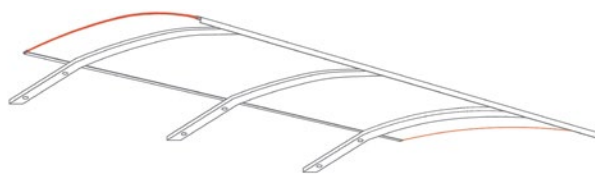

POLILIGHT

LEKKIE ZADASZENIA POLIWĘGLANOWE

ZASTOSOWANIE

- Loggie
- Zadaszenia wnek

CECHY OBU PRODUKTÓW:

- Mocowane od spodu płyty balkonowej/loggi
- Dostarczane w całości (gotowe do montażu do płyty)
- Standardowe kolory konstrukcji: RAL8017 (brązowy), RAL9016 (biały), RAL7016 (antracyt), RAL7024 (grafit)
- Standardowy czas realizacji do 21 dni
- Pozostałe kolory na zamówienie (realizacja 21 - 28 dni)
- Dostępne kolory poliwęglanu: przezroczysty, brązowy (dymiony)
- Na zamówienie (za dopłatą): poliwęglan biały (opal), realizacja w trybie ekspresowym (do 7 dni)