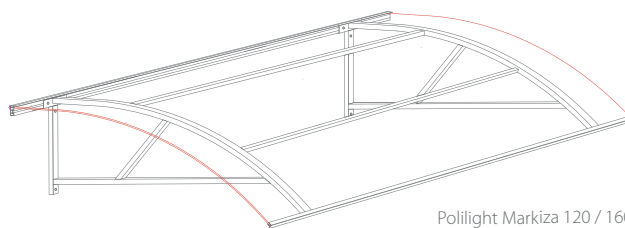

POLILIGHT

LEKKIE ZADASZENIA POLIWĘGLANOWE

ZASTOSOWANIE

- Balkony
- Loggie
- Wejścia do budynków

CECHY PRODUKTU

- Bardzo lekkie (konstrukcja aluminiowa malowana proszkowo)
- Wypełnienie: poliwęglan komorowy 8mm przezroczysty lub brązowy (dymiony)
- Dostarczane w całości (do 6 mb długości)
- Standardowy czas realizacji (14 - 21 dni)
- Na zamówienie (za dopłatą): poliwęglan biały, poliwęglan lity, inne grubości poliwęglanu, realizacja zamówienia (do 7 dni)

Polilight Markiza 105

Polilight Markiza 120 / 160

Polilight Markiza 105

Polilight Markiza 120

Polilight Markiza 160

Cena katalogowa
netto

380 zł/mb

480 zł/mb

CECHY PRODUKTU POLILIGHT LOGGIA 750:

- Bardzo lekkie (profile aluminiowe 40x25x2 lakierowane proszkowo)
- Wypełnienie: poliwęglan komorowy 8mm układany w poprzek daszka