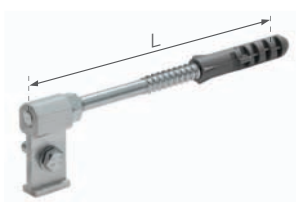

21. Haki stalowe do obejm (z krótkim kołkiem rozporowym)**

	netto	brutto
L-120	5,35	6,58
L-140	5,67	6,97
L-160	5,97	7,34
L-180	6,14	7,55
L-200	6,51	8,01
L-220	6,87	8,45
L-250	7,37	9,07
L-300	7,80	9,59

Numer wyrobu:

		cena za szt	ilość w opakowaniu
L-120	310991100		100 szt
L-140	310991200		100 szt
L-160	310991300		100 szt
L-180	310991400		100 szt
L-200	310991500		100 szt
L-220	310991600		100 szt
L-250	310991700		100 szt
L-300	310991800		100szt