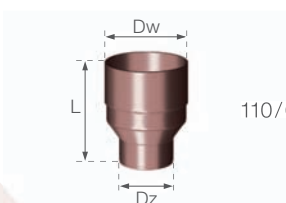

17. Redukcja rury spustowej

110/63 mm	netto	brutto	Dw	Dz	L
	12,13	14,92	110,4	57,8	165
cena za szt					

Numer wyrobu:

	ciemnobrązowy	biały	grafitowy	czarny	ilość w opakowaniu / ilość na palecie
110/63 mm	315526000	312526000	314526000	316526000	12 / 384 szt