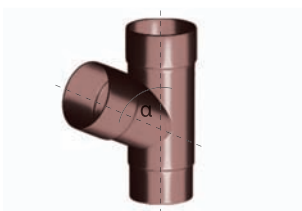

Nietypowy trójnik o kącie rozwarcia 67,5°

63/63/63 mm	netto	brutto
	72,05	88,62
cena za szt		

Numer wyrobu:

	ciemnobrązowy	biały	grafitowy	czarny	ilość w opakowaniu
63/63/63 mm	315424510	312424510	313424510	316424510	1 szt

** asortyment tak oznaczony nie podlega 10-letniej gwarancji