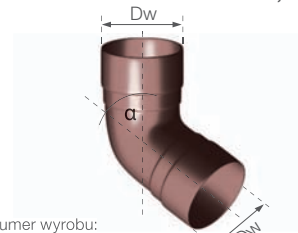

11. Złączka rury spustowej

	netto	brutto	Dw	Dz	L
63 mm	8,15	10,02	63,3	57,8	104
90 mm	9,99	12,29	90,5	84,8	135
110 mm	12,40	15,25	110,4	104,8	155

cena za szt

Numer wyrobu:

	ciemnobrązowy	biały	grafitowy	czarny	ilość w opakowaniu / ilość na palecie
63 mm	315421000	312421000	314421000	316421000	15 szt / 2400 szt
90 mm	315621000	312621000	314621000	316621000	32 / 1024 szt
110 mm	315521000	312521000	314521000	316521000	32 / 512 szt

12. Kolano 67,5°

	netto	brutto	Dw	Dz	α
63 mm	10,51	12,93	63,3	59,4	67,5
90 mm	12,22	15,03	90,4	85,8	67,5
110 mm	14,76	18,15	110,4	105,3	67,5

cena za szt

Numer wyrobu:

	ciemnobrązowy	biały	grafitowy	czarny	ilość w opakowaniu / ilość na palecie
63 mm	315422100	312422100	314422100	316422100	12 / 768 szt
90 mm	315622100	312622100	314622100	316622100	18 / 288 szt
110 mm	315522100	312522100	314522100	316522100	18 / 216 szt

13. Kolano dwukielichowe 67,5°

	netto	brutto	Dw	α
63 mm	13,13	16,15	63,3	67,5
90 mm	15,07	18,54	90,4	67,5
110 mm	17,64	21,70	110,4	67,5

cena za szt

Numer wyrobu:

	ciemnobrązowy	biały	grafitowy	czarny	ilość w opakowaniu / ilość na palecie
63 mm	315422110	312422110	314422110	316422110	8 / 512 szt
90 mm	315622110	312622110	314622110	316622110	18 / 288 szt
110 mm	315522110	312522110	314522110	316522110	12 / 144 szt