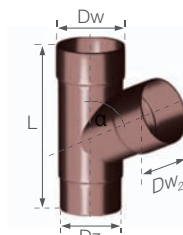

** asortyment tak oznaczony nie podlega 10-letniej gwarancji

16. Trójnik (kąt odejścia 67,5°)

90/90 mm	netto	brutto	L	Dw	Dz	Dw ₂
	20,08	24,70	264	90,4	85,8	90,4
110/63 mm	19,86	24,43	260	110,4	104,8	63,3
110/110 mm	25,39	31,23	310	110,4	104,8	110,4
cena za szt						