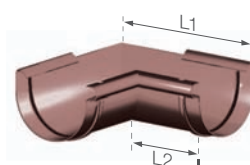

4. Narożnik wewnętrzny

	netto	brutto	L1	L2
75 mm	16,12	19,83	151	59
100 mm	17,37	21,37	199	75
125 mm	18,61	22,89	247	96
150 mm	22,37	27,52	271	92

cena za szt

Numer wyrobu:

	ciemnobrązowy	biały	grafitowy	czarny	ilość w opakowaniu / ilość na palecie
75 mm	315123180	312123180	314123180	316123180	6 / 384 szt
100 mm	315723180	312723180	314723180	316723180	6 / 192 szt
125 mm	315223180	312223180	314223180	316223180	10 / 160 szt
150 mm	315323180	312323180	314323180	brak w ofercie	8 / 128 szt