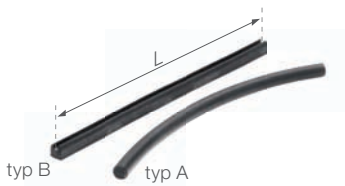

23. Uchwyt rynnowy prosty **

	netto	brutto	L
125 mm	8,70	10,70	353
150 mm	9,95	12,24	383

cena za szt

Numer wyrobu:

	ciemnobrązowy	czarny	grafitowy	ilość w opakowaniu
125 mm	310922110	310922310	310922210	50 szt
150 mm	310923110	brak w ofercie	310923210	25 szt

24. Obejma rury spustowej (metalowa)**

	netto	brutto
90 mm	6,80	8,36
110 mm	7,50	9,23

cena za szt

Numer wyrobu:

	ciemnobrązowy	biały	grafitowy	czarny	ilość w opakowaniu
90 mm	310912110	310912410	310912210	310912310	40 szt
110 mm	310913110	310913410	310913210	310913310	30 szt

produkt dostępny na zamówienie

25. Stopka do obejmy rury spustowej (metalowa)**

netto	brutto
3,95	4,86

cena za szt

Numer wyrobu:

ciemnobrązowy	biały	grafitowy	czarny	ilość w opakowaniu
310934110	310934410	310934210	310934310	1 szt

produkt dostępny na zamówienie

Sitko rewizji - zapas**

netto	brutto
2,43	2,99

cena za szt

Numer wyrobu:

do rewizji 110 mm	ilość w opakowaniu
315525410	1 szt

Nakrętka rewizji - zapas

netto	brutto
7,58	9,32

cena za szt

Numer wyrobu:

do rewizji 110 mm	ciemnobrązowy	biały	grafitowy	czarny	ilość w opakowaniu
	315525300	312525300	314525300	316525300	1 szt

Wylewka rewizji**

netto	brutto
6,25	7,69

cena za szt

Numer wyrobu:

do rewizji 110 mm	ciemnobrązowy	grafitowy	ilość w opakowaniu
	315525510	314525510	32 szt

Uszczelka zapasowa do kształtek rynnowych (typ A i typ B) **

	netto	brutto	L
75 mm	0,65	0,80	125
100 mm	0,72	0,89	175
125 mm	0,72	0,89	216
150 mm	0,80	0,98	255

cena za szt

Numer wyrobu:

	typ A (do rowka półokrągłego)	typ B (do rowka prostokątnego)	ilość w opakowaniu
75 mm	310932140	310932150	48 szt
100 mm	nd.	310932450	48 szt
125 mm	310932240	310932250	48 szt
150 mm	310932340	nd.	48 szt