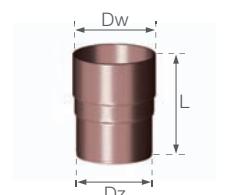

10. Rura spustowa (długość 3; 4 m)

	netto	brutto	Dz
63 mm	10,26	12,62	63
90 mm	13,03	16,03	90
110 mm	15,56	19,14	110

cena za mb

Numer wyrobu:

	ciemnobrązowy	biały	grafitowy	czarny	ilość na palecie
63 mm (dł. 2 m)	315410210	312410210	314410210	316410210	150 szt / 300 mb
63 mm (dł. 3 m)	315410310	312410310	314410310	316410310	150 szt / 450 mb
63 mm (dł. 4 m)	315410410	312410410	314410410	316410410	150 szt / 600 mb
90 mm (dł. 3 m)	315610310	312610310	314610310	316610310	60 szt / 180 mb
90 mm (dł. 4 m)	315610410	312610410	314610410	316610410	60 szt / 240 mb
110 mm (dł. 2 m)	315510210	312510210	314510210	316510210	45 szt / 90 mb
110 mm (dł. 3 m)	315510310	312510310	314510310	316510310	45 szt / 135 mb
110 mm (dł. 4 m)	315510410	312510410	314510410	316510410	45 szt / 180 mb

11. Złączka rury spustowej

	netto	brutto	Dw	Dz	L
63 mm	8,15	10,02	63,3	57,8	104
90 mm	9,99	12,29	90,5	84,8	135
110 mm	12,40	15,25	110,4	104,8	155

cena za szt

Numer wyrobu:

	ciemnobrązowy	biały	grafitowy	czarny	ilość w opakowaniu / ilość na palecie
63 mm	315421000	312421000	314421000	316421000	15 szt / 2400 szt
90 mm	315621000	312621000	314621000	316621000	32 / 1024 szt
110 mm	315521000	312521000	314521000	316521000	32 / 512 szt