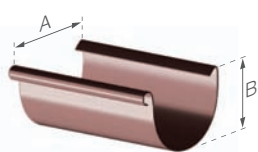

1. Rynna dachowa (dł. 3; 4 m)

	netto	brutto	A	B
75 mm	6,80	8,36	75	55
100 mm	9,10	11,19	100	74
125 mm	11,41	14,03	125	89
150 mm	14,84	18,25	150	108

cena za mb

Numer wyrobu:

	ciemnobrązowy	biały	grafitowy	czarny	ilość na palecie
75 mm (dł. 2 m)	315110210	312110210	314110210	316110210	165 szt / 330 mb
75 mm (dł. 3 m)	315110310	312110310	314110310	316110310	165 szt / 495 mb
75 mm (dł. 4 m)	315110410	312110410	314110410	316110410	165 szt / 660 mb
100 mm (dł. 3 m)	315710310	312710310	314710310	316710310	120 szt / 360 mb
100 mm (dł. 4 m)	315710410	312710410	314710410	316710410	120 szt / 480 mb
125 mm (dł. 3 m)	315210310	312210310	314210310	316210310	105 szt / 315 mb
125 mm (dł. 4 m)	315210410	312210410	314210410	316210410	105 szt / 420 mb
150 mm (dł. 3 m)	315310310	312310310	314310310	brak w ofercie	60 szt / 180 mb
150 mm (dł. 4 m)	315310410	312310410	314310410	brak w ofercie	60 szt / 240 mb

2. Złączka rynnowa

	netto	brutto	L
75 mm	10,51	12,93	120
100 mm	12,86	15,82	190
125 mm	15,24	18,75	240
150 mm	17,12	21,06	240

cena za szt

Numer wyrobu:

	ciemnobrązowy	biały	grafitowy	czarny	ilość w opakowaniu / ilość na palecie
75 mm	315121000	312121000	314121000	316121000	30 szt / 1920 szt
100 mm	315721000	312721000	314721000	316721000	10 / 640 szt
125 mm	315221000	312221000	314221000	316221000	24 / 384 szt
150 mm	315321000	312321000	314321000	brak w ofercie	22 / 352 szt