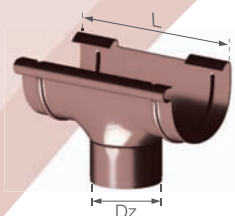

3. Lej spustowy

	netto	brutto	L	Dz
75/63 mm	16,12	19,83	160	63
100/90 mm	17,37	21,37	264	90
125/90 mm	17,67	21,73	300	90
125/110 mm	18,61	22,89	300	110
150/110 mm	31,22	38,40	300	110

cena za szt

Numer wyrobu:

	ciemnobrązowy	biały	grafitowy	czarny	ilość w opakowaniu / ilość na palecie
75/63 mm	315122000	312122000	314122000	316122000	9 / 576 szt
100/90 mm	315722100	312722100	314722100	316722100	6 / 192 szt
125/90 mm	315222100	312222100	314222100	316222100	12 / 144 szt
125/110 mm	315222000	312222000	314222000	316222000	12 / 144 szt
150/110 mm	315322000	312322000	314322000	brak w ofercie	6 / 72 szt