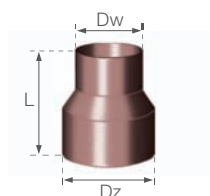

18. Redukcja odwrotna rury spustowej

63/90 mm	netto	brutto	Dw	Dz	L
	9,99	12,29	63,4	90,0	120
cena za szt					

Numer wyrobu:

	ciemnobrązowy	biały	grafitowy	czarny	ilość w opakowaniu / ilość na palecie
63/90 mm	315626100	312626100	314626100	316626100	12 / 768 szt