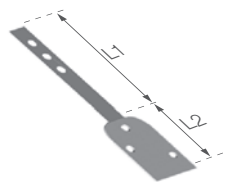

19. Listwa mocująca do systemu**

	netto	brutto	L1	L2
75/2,5 mm	5,53	6,80	250	50
100; 125; 150/4 mm	9,87	12,14	256	59
125; 150/3 mm	7,59	9,34	310	90

cena za szt

Numer wyrobu:

		ilość w opakowaniu
75 / 2,5 mm	310992100	40 szt
100; 125; 150 / 4 mm	310992310	30 szt
125; 150 / 3 mm	310992200	30 szt