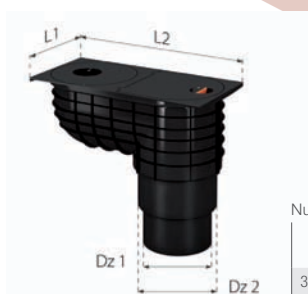

22. Osadnik do rur spustowych (PP) - komplet **

netto	brutto	L1	L2	Dz1	Dz2
38,13	46,90	160	325	110	125

cena za szt

Numer wyrobu:

czarny	ciemnobrązowy	szary	ilość w opakowaniu/ ilość na palecie
310940000	310941000	310942000	1/100 szt

22b. Klapka antyzapachowa osadnika - zapas **

netto	brutto
5,95	7,32

cena za szt

Numer wyrobu:

biały	ilość w opakowaniu
310940330	1 szt

22a. Koszyk osadnika - zapas **

netto	brutto
5,95	7,32

cena za szt

Numer wyrobu:

czarny	ilość w opakowaniu
310940010	1 szt

22c. Krążek pokrywy osadnika - zapas **

netto	brutto
5,95	7,32

cena za szt

Numer wyrobu:

czarny	ciemnobrązowy	szary	ilość w opakowaniu
310940020	310940120	310940220	1 szt

ceny podane w PLN