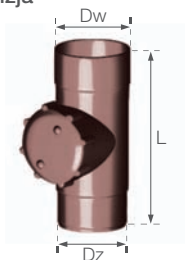

15. Rewizja

110 mm	netto	brutto	Dw	Dz	L
	31,88	39,21	110,4	104,8	295
cena za szt					

Numer wyrobu:

	ciemnobrązowy	biały	grafitowy	czarny	ilość w opakowaniu / ilość na palecie
110 mm	315525100	312525100	314525100	316525100	9 / 144 szt