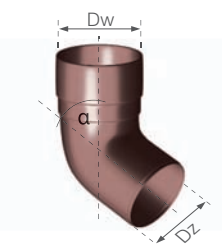

12. Kolano 67,5°

	netto	brutto	Dw	Dz	α
63 mm	10,51	12,93	63,3	59,4	67,5
90 mm	12,22	15,03	90,4	85,8	67,5
110 mm	14,76	18,15	110,4	105,3	67,5

cena za szt

Numer wyrobu:

	ciemnobrązowy	biały	grafitowy	czarny	ilość w opakowaniu / ilość na palecie
63 mm	315422100	312422100	314422100	316422100	12 / 768 szt
90 mm	315622100	312622100	314622100	316622100	18 / 288 szt
110 mm	315522100	312522100	314522100	316522100	18 / 216 szt